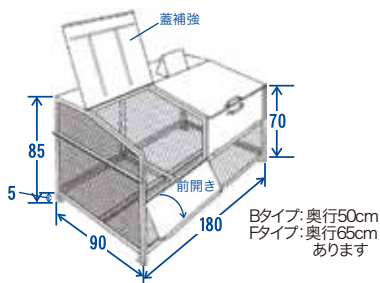

- 奥行き85cm
- 蓋は前開きで、取り出しも簡単・素早い!
- 大容量の収納もでき、移動も楽!

N-150 / NH-150

前開きで開閉が簡単。
奥行きが深く、大量収納可能なビックタイプ

重量78kg/容積1,568L

G型

- オールステンレス製 (SUS304/NSSC180他)
- エクスパンドメタルで清潔感と耐久性が抜群!
- 奥行き90cm

- 上部・前部の開閉ができ、収納と取出しが楽!
- 前部扉の開閉はワンタップで軽々。

G-180N / GH-180N

開閉が簡単で奥行きが深く、
大量収納可能なビックタイプ

重量63kg/容積1,223L

組立式ゴミ収納枠 ダストフレーム

- オールステンレス製 (SUS304) だから耐久性抜群!
- 清潔感あふれ、メンテナンス不要
- フレームと扉の組立式で、大きさを自由に調整可能
- 丸鋼メッシュで通気性良く、犬・猫・カラスが入らない!
- 屋根はステンレス・樹脂等自由に指定可能
- 組立はボルトナットだけで簡単にできる!