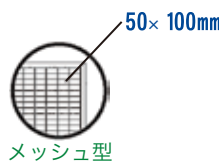

G-180N / GH-180N

開閉が簡単で奥行きが深く、
大量収納可能なビックタイプ

重量63kg/容積1,223L

組立式ゴミ収納枠 ダストフレーム

- オールステンレス製 (SUS304) だから耐久性抜群!
- 清潔感あふれ、メンテナンス不要
- フレームと扉の組立式で、大きさを自由に調整可能
- 丸鋼メッシュで通気性良く、犬・猫・カラスが入らない!
- 屋根はステンレス・樹脂等自由に指定可能
- 組立はボルトナットだけで簡単にできる!

ダストフレーム

重量: フレーム18kg / 扉25kg

2.0M x 1.0M

2.0M x 1.5M

2.0M x 2.0M

※上記以外的大小も設定して頂けます。
整地、組立費用は別途申し受けます。

【製造元】
株式会社 ステンレス光
(新日本製鐵株式会社 光製鐵所構内)

【販売元】
東洋特殊鋼業株式会社 都祁工場
景観材営業部 TEL 0743-84-0321