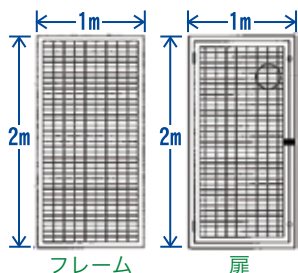

- 奥行き85cm
- 蓋は前開きで、取り出しも簡単・素早い!
- 大容量の収納もでき、移動も楽!

N-150 / NH-150

前開きで開閉が簡単。
奥行きが深く、大量収納可能なビックタイプ

重量78kg/容積1,568L

G型

- オールステンレス製 (SUS304/NSSC180他)
- エクスパンドメタルで清潔感と耐久性が抜群!
- 奥行き90cm

- 上部・前部の開閉ができ、収納と取出しが楽!
- 前部扉の開閉はワンタップで軽々。

G-180N / GH-180N

開閉が簡単で奥行きが深く、
大量収納可能なビックタイプ

重量63kg/容積1,223L

組立式ゴミ収納枠 ダストフレーム

- オールステンレス製 (SUS304) だから耐久性抜群!
- 清潔感あふれ、メンテナンス不要
- フレームと扉の組立式で、大きさを自由に調整可能
- 丸鋼メッシュで通気性良く、犬・猫・カラスが入らない!
- 屋根はステンレス・樹脂等自由に指定可能
- 組立はボルトナットだけで簡単にできる!

ダストフレーム

重量: フレーム18kg / 扉25kg

2.0M x 1.0M

2.0M x 1.5M

2.0M x 2.0M

※上記以外的大小も設定して頂けます。
整地、組立費用は別途申し受けます。

【製造元】
株式会社 ステンレス光
(新日本製鐵株式会社 光製鐵所構内)

【販売元】
東洋特殊鋼業株式会社 都祁工場
景観材営業部 TEL 0743-84-0321