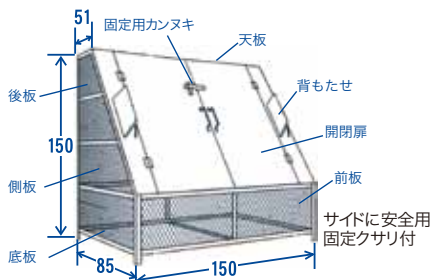

大型ゴミ 収納庫

環境を考えたゴミ収納庫!!

N型 & G型

オールステンレス製

だから錆びない!!

Large-scale Garbage storage warehouse

毎日の生活の中でゴミは必ずと言って排出されます。
ゴミの収集場所がゴミで散乱していませんか？

お困りの方は
必見です。

環境を考えた多目的収納庫で美観を大切にします。

- オールステンレス製だから錆びません。
- 軽量でフェンス使用だからお手入れも簡単です。
- ゴミ収納庫以外にも、保管庫などの用途に幅広くご使用いただけます。
- 野鳥(特にカラス)など小動物に収集したゴミを荒らされません。

N型

- オールステンレス製 (SUS304/NSSC180他)
- エクスパンドメタルとステンレス板の組合せにより、清潔感と耐久性が抜群!

- 奥行き85cm
- 蓋は前開きで、取り出しも簡単・素早い!
- 大容量の収納もでき、移動も楽!

N-150 / NH-150

前開きで開閉が簡単。
奥行きが深く、大量収納可能なビックタイプ

重量78kg/容積1,568L

G型