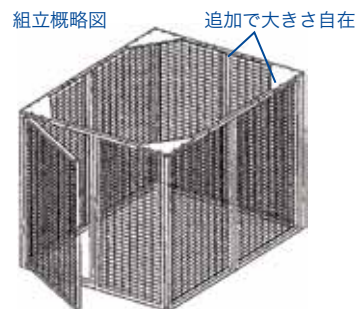

- 奥行き85cm
- 蓋は前開きで、取り出しも簡単・素早い!
- 大容量の収納もでき、移動も楽!

N-150 / NH-150

前開きで開閉が簡単。
奥行きが深く、大量収納可能なビックタイプ

重量78kg/容積1,568L

G型

- オールステンレス製 (SUS304/NSSC180他)
- エクスパンドメタルで清潔感と耐久性が抜群!
- 奥行き90cm

- 上部・前部の開閉ができ、収納と取出しが楽!
- 前部扉の開閉はワンタップで軽々。

G-180N / GH-180N

開閉が簡単で奥行きが深く、
大量収納可能なビックタイプ

重量63kg/容積1,223L

組立式ゴミ収納枠 ダストフレーム

- オールステンレス製 (SUS304) だから耐久性抜群!
- 清潔感あふれ、メンテナンス不要
- フレームと扉の組立式で、大きさを自由に調整可能
- 丸鋼メッシュで通気性良く、犬・猫・カラスが入らない!
- 屋根はステンレス・樹脂等自由に指定可能
- 組立はボルトナットだけで簡単にできる!

ダストフレーム

重量: フレーム18kg / 扉25kg

2.0M x 1.0M

2.0M x 1.5M

2.0M x 2.0M

※上記以外的大小も設定して頂けます。
整地、組立費用は別途申し受けます。

【製造元】
株式会社 ステンレス光
(新日本製鐵株式会社 光製鐵所構内)

【販売元】
東洋特殊鋼業株式会社 都祁工場
景観材営業部 TEL 0743-84-0321